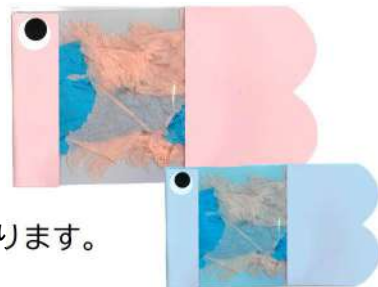

おはなしのじかん012 & 大きなこいのぼりをつくろう！

日時 5月4日(日) 午前10時30分~11時10分
場所 見附市図書館 2階視聴覚室
対象 親子(乳幼児) 12組(先着順)
申込 4月4日(金)から電話(0258-62-3759)
またはカウンターまで

読み聞かせ後、お家で飾る鯉のぼりと図書館に飾る大きな鯉のぼりをつくります。