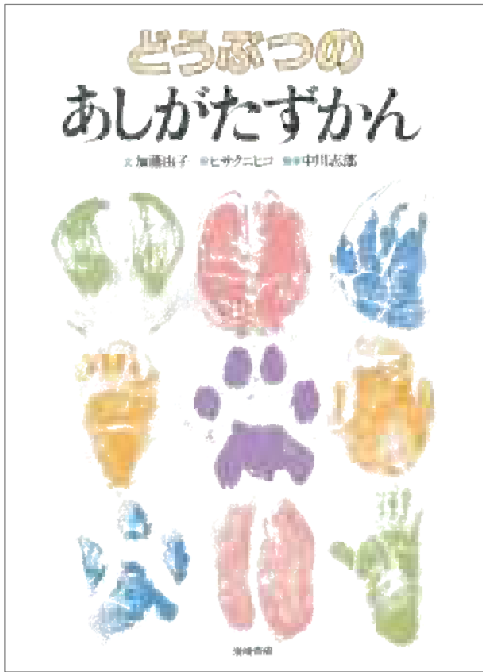

見附市図書館だより

万華鏡 第22号

平成23年4月1日発行

編集発行 見附市図書館 (TEL 62-3759)

指定管理者 NPO法人見附地域情報研究会

あしがたで探る動物たち ～上野動物園のパンダを中心に～

4月26日(火)～5月22日(日)

あしがた(足の裏)を見るだけで、どの動物かわかりますか。

このたび上野動物園から、日本にやって来たばかりのパンダ「リーリー」と「シンシン」、コアラやゾウほかたくさんの動物の写真とあしがたをお借りしました。

こども読書週間にあわせて館内に展示します。

あしがたから動物を当てる「あしがたクイズ」も行います。

みんなで見に来てね。

第53回子ども読書週間 特別事業

わかるかな？

上野動物園の

どうぶつあしがたクイズ

日時 4月26日(火)～5月8日(日)

* 正解の発表 5月10日(火)

会場 図書館 閲覧室

上野動物園からお借りした動物のあしがた(実物大)と写真を展示します。展示してあるあしがたの動物を当ててください。

正解者の中から抽選で10名の方に上野動物園オリジナルグッズをプレゼントします。(当選者の発表は5月10日(火)に館内に掲示) みんなで参加してね!

*「見附のこどもの本 小学生向けリスト100」に選定の「どうぶつあしがたずかん」(岩崎書店)にヒントがたっぷり載っています。読んでみてね。