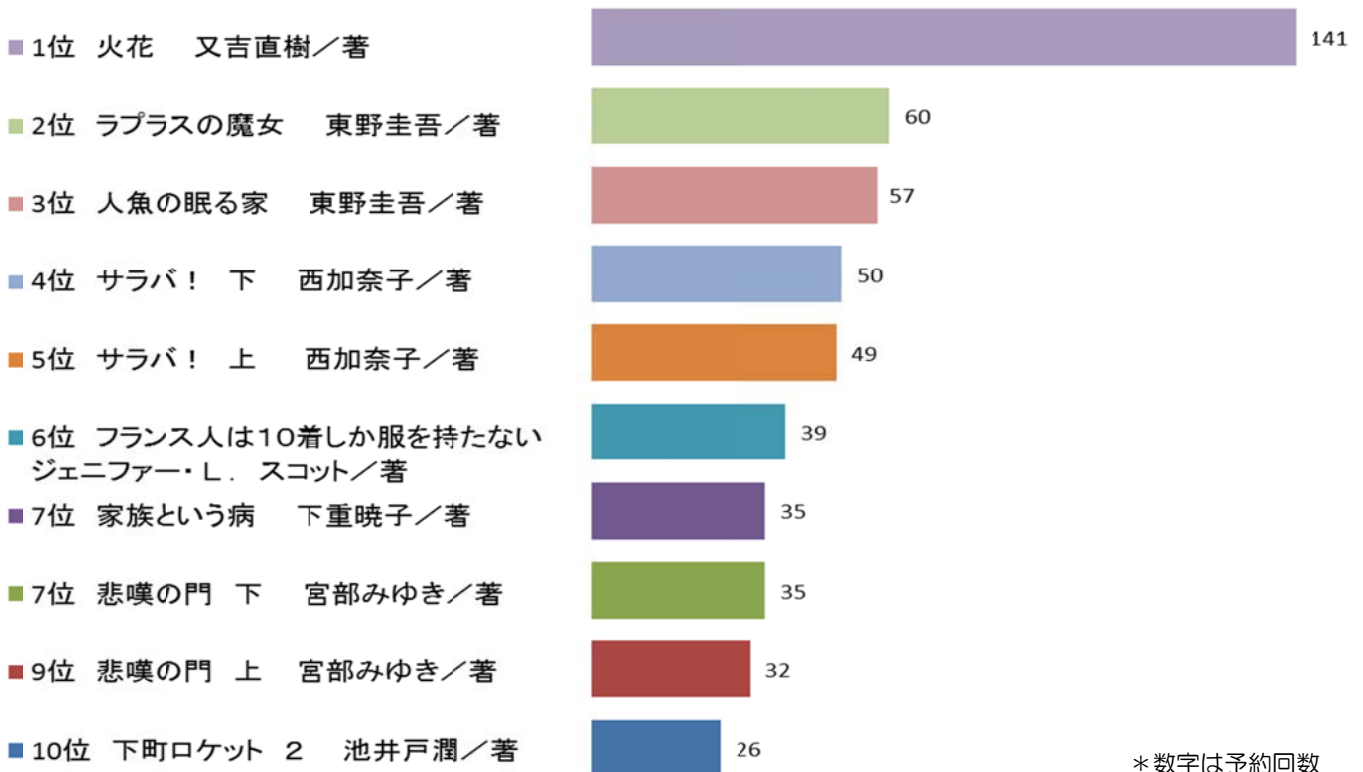

映画 (DVD) を見る

学習する

☆新着DVDが入りました！

佐渡で起きた実話をもとにした「飛べ！ダコタ」や高倉健最後の主演作品「あなたへ」、スタジオリの最新作「思い出のマーニー」など、新しいDVDが13タイトル入りました。
寒い冬、暖かい館内のAVコーナーでゆっくりと映画(DVD)を楽しみませんか。

【新着DVD】

- あなたへ
- 思い出のマーニー
- かぐや姫の物語
- 紙の月
- がんばれスイミー
- 次郎長三国志
- 人生、いろいろ
- テルマエロマエ
- 飛べ！ダコタ
- のぼうの城
- メトロに乗って
- 森のなかまたち
- ゆきちゃんのかんにちは

2015年 予約回数ベスト10

*数字は予約回数

美術サークル「アトリエC」展を

開催しています！

期間 1月4日(月)～1月31日(日)
場所 図書館閲覧室

美術サークル「アトリエC」展

田中 智恵利

私達「アトリエC」は、「2009年市展の集い版画講座」の受講者が、引き続き美術を学んでいこうと立ち上げたサークルです。

会員は制作を始めたばかりの初心者から経験者までの7名(20代～70代)が、月に1回、第2土曜日午前図書館ワークルームで、市展などへの出品や年1回のグループ展開催を目指して作品作りに取り組んでいます。

一人ひとりの興味関心を大切に、自分のペースで楽しく真剣に作成した作品です。

是非ご覧ください。

直木賞作家 大沢在昌 講演会決定!! 5月28日(土)文化ホール

1994年『無間人形 新宿鮫4』で第110回直木賞、2014年『海と月の迷路』で第48回吉川英治文学賞を受賞され、日本の正統派ハードボイルド作家の第一人者と評され、多彩なスタイルの作品でも人気を集める大沢在昌さんの講演会の開催が決定しました!